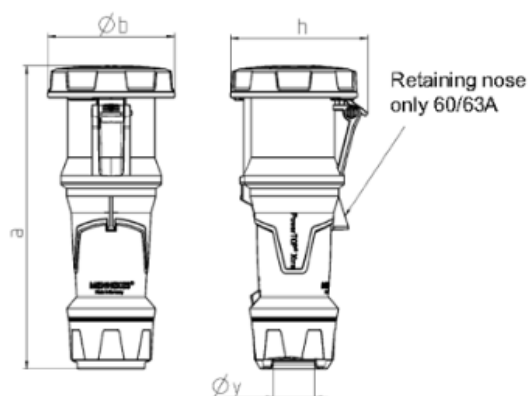

Skjøtekontakt 63A 400V IP67 – Varenr. 27

-  Skjøtekontakt, skruterminering, 5 nikkelbelagte kontakter for havbruk og annet røft miljø
-  Helstøpt kapsling, varmebestandig
-  Strekkavlaster med beskyttelse for knekk og bøy

El.nr.	1501338	Skjøtekontakt 63A5p400V IP67 nikkelbelagt legering, havbruk	
Eltosea varenr.	27	Amper	63
Volt	400	Hertz	50-60
Pinner	5	Klokke posisjon	6
Tilkobling	Skru	IP	67
Kabel Ø	36	Min / max mm ²	6 / 16
Vekt	952G	Godkjenninger	DE,VDE
Rengjøring: med fuktig klut Vedlikehold: sjekk strekkavlastingen, skru etter tilkoblingen og kontroller for brekkasje/ytre skader			

Drawing 3 MB 68	Amp. Poles	63			125		
		3	4	5	3	4	5
Dim. in mm	a	270	270	270	310	310	310
	b	113	113	113	125	125	125
	h	123	123	123	135	135	135
	y	36	36	36	49	49	49
Terminal for cond. cross		6	6	6	25	25	25
section (mm ²) min.-max.		-16	-16	-16	-50	-50	-50